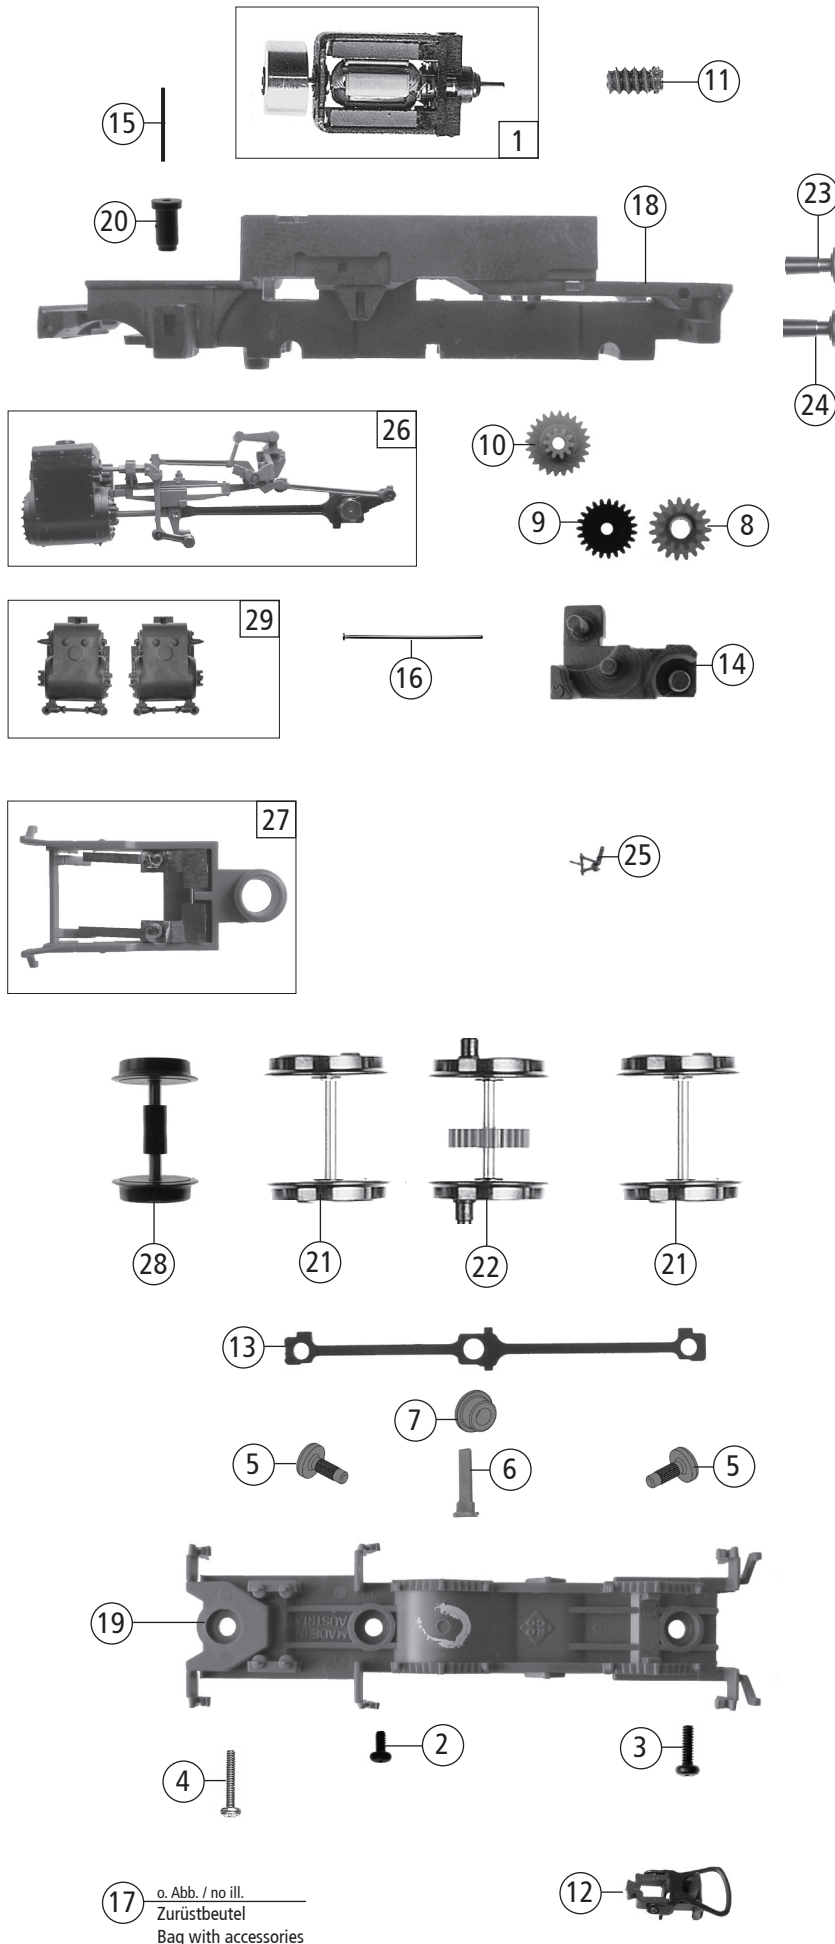

Änderungen in Konstruktion und Ausführung vorbehalten
We reserve the right to change the construction and specification

72258	FS	880	=		
Pos. Nr. Pos.no.	Beschreibung Description	Art.-Nr. Art.no.	Preisgruppe Price bracket		
1	Motor mit Schwungmasse Motor with flywheel	85053	28		
2	GF-Schraube M 2x4 mm Self-tapping screw M 2x4 mm	114877	3		
3	GF-Schraube M 2X8 mm Self-tapping screw M 2X8 mm	114923	3		
4	GF-Schraube M2X14 mm Self-tapping screw M2X14 mm	117245	3		
5	Kuppelstangenbolzen Bolt for coupling rod	131914	4		
6	Ansatzstift Flanged pin	131916	4		
7	Distanzhülse Spacer pipe	131915	6		
8	Zahnrad Z=19/12 M=0,4 mm Gear wheel Z=19/12 M=0,4 mm	86424	4		
9	Zahnrad Z=23 gerade M=0,4 Gear wheel Z=23 straight M=0,4	111679	3		
10	Schnecken Zahnrad Z=10/24 Worm gear wheel Z=10/24	86464	4		
11	Schnecke Z=1 Worm gear Z=1	86705	6		
12	Standardkupplung Standard coupling	89278	6		
13	Kuppelstange Coupling rod	100857	7		
14	Getriebekasten Gear box	100861	8		
15	Kontaktstift Contact pin	100893	3		
16	Drahtstift Tack	110641	4		
17	Zurüstbeutel o. Abb. Bag with accessories no ill.	100851	12		
18	Lokgrundrahmen Loco basic frame	140482	12		
19	Unterteildeckel Cover plate for bottom part	100862	12		
20	Isolierbuchse Isolated socket	100863	3		
21	Radsatz kl.Gew. o.Zahnrad o.Haftring Wheelset small weight w/o gear/tract.tyre	140487	12		
22	Radsatz gr.Gew. m.Zahnrad o.Haftring Wheelset big weight w.gear w/o trac.tyre	140488	12		
23	Puffer rund gewölbt Buffer round curved	88557	5		
24	Puffer rund flach Buffer round flat	88556	5		
25	Kupplungshaken Coupling hook	101068	4		
26	Steuerung kpl. Reversing gear complete	100884	25		
27	Vorlaufgestell Carrying wheelset	140485	10		
28	Vorlauf radsatz Pony truck wheelset	140486	9		
29	Zylinderblock links + rechts Cylinder block left + right	140491	7		